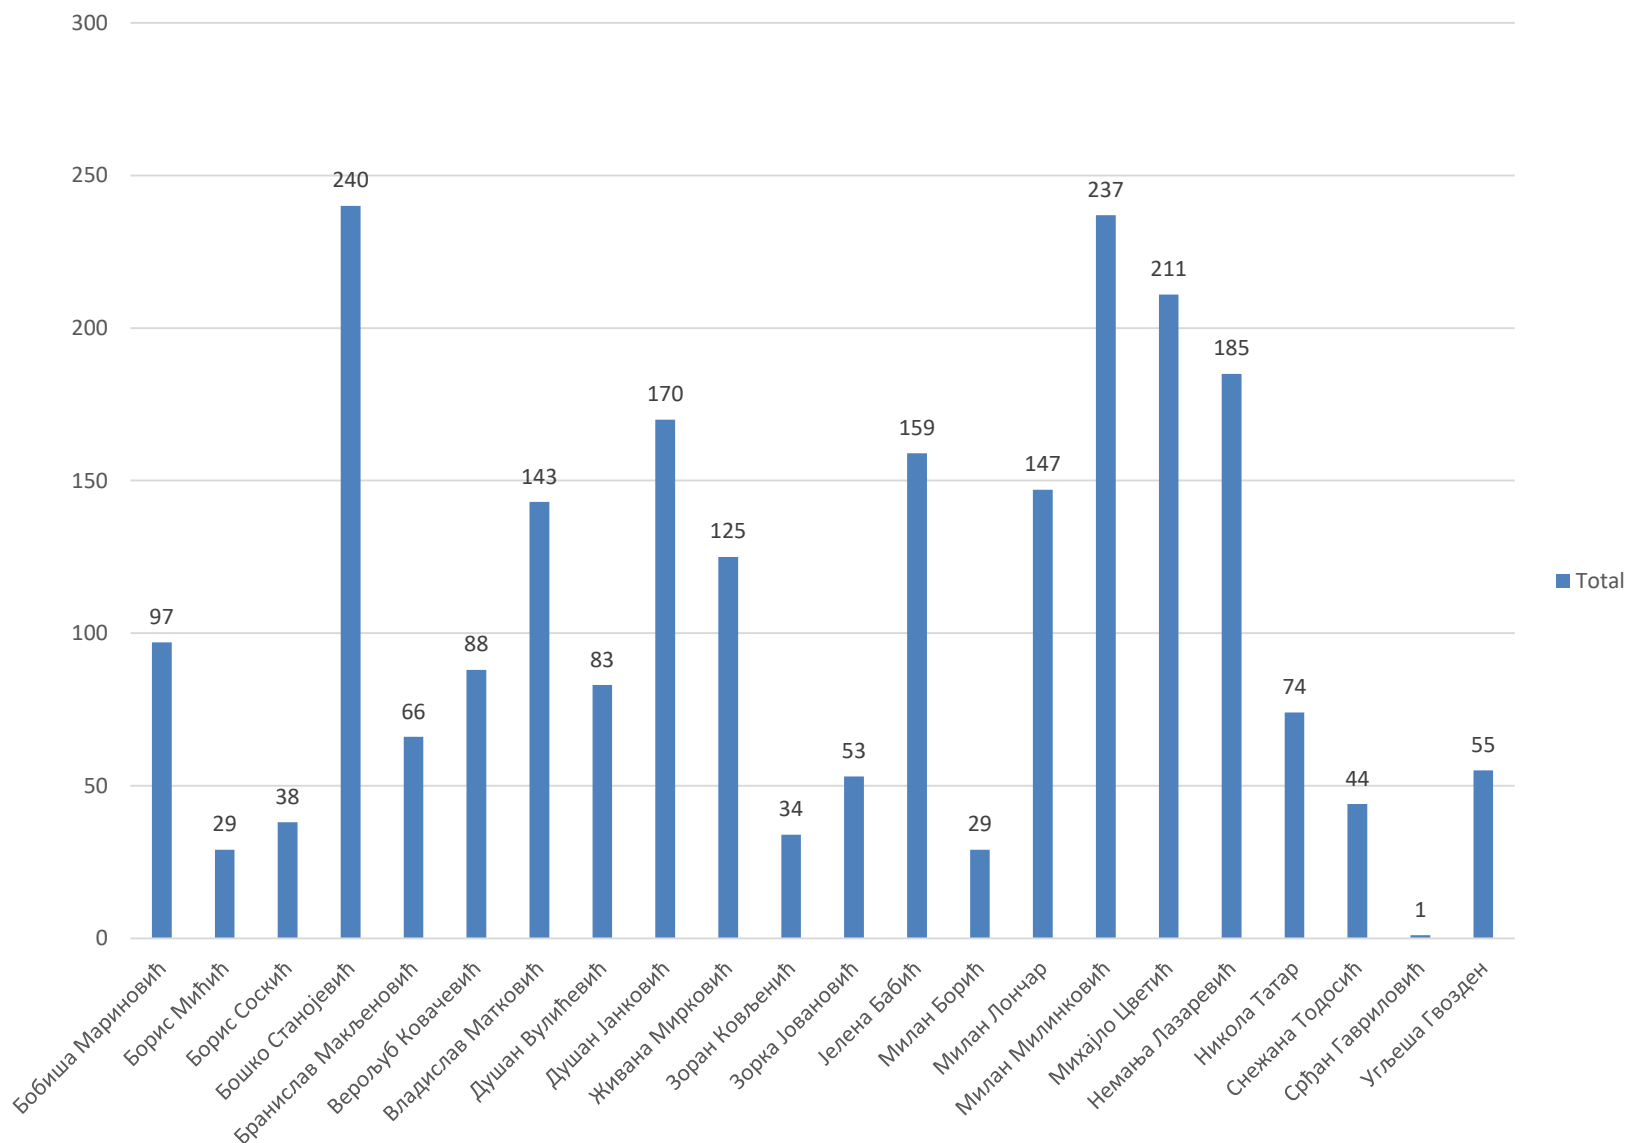

### Структура учесника акција у периоду 2009-2016 г.

### Број учесника акција у периоду 2009-2016 г.

Број дана на излетима по годинама 2009 - 2016 г.

### Број дана по водичима > 100 у периоду 2009-2016 г.

### Укупан број учесника по водичима > 500 у периоду 2009-2016 г.

Број учесника по водичима и годинама у периоду 2009-2016.г.