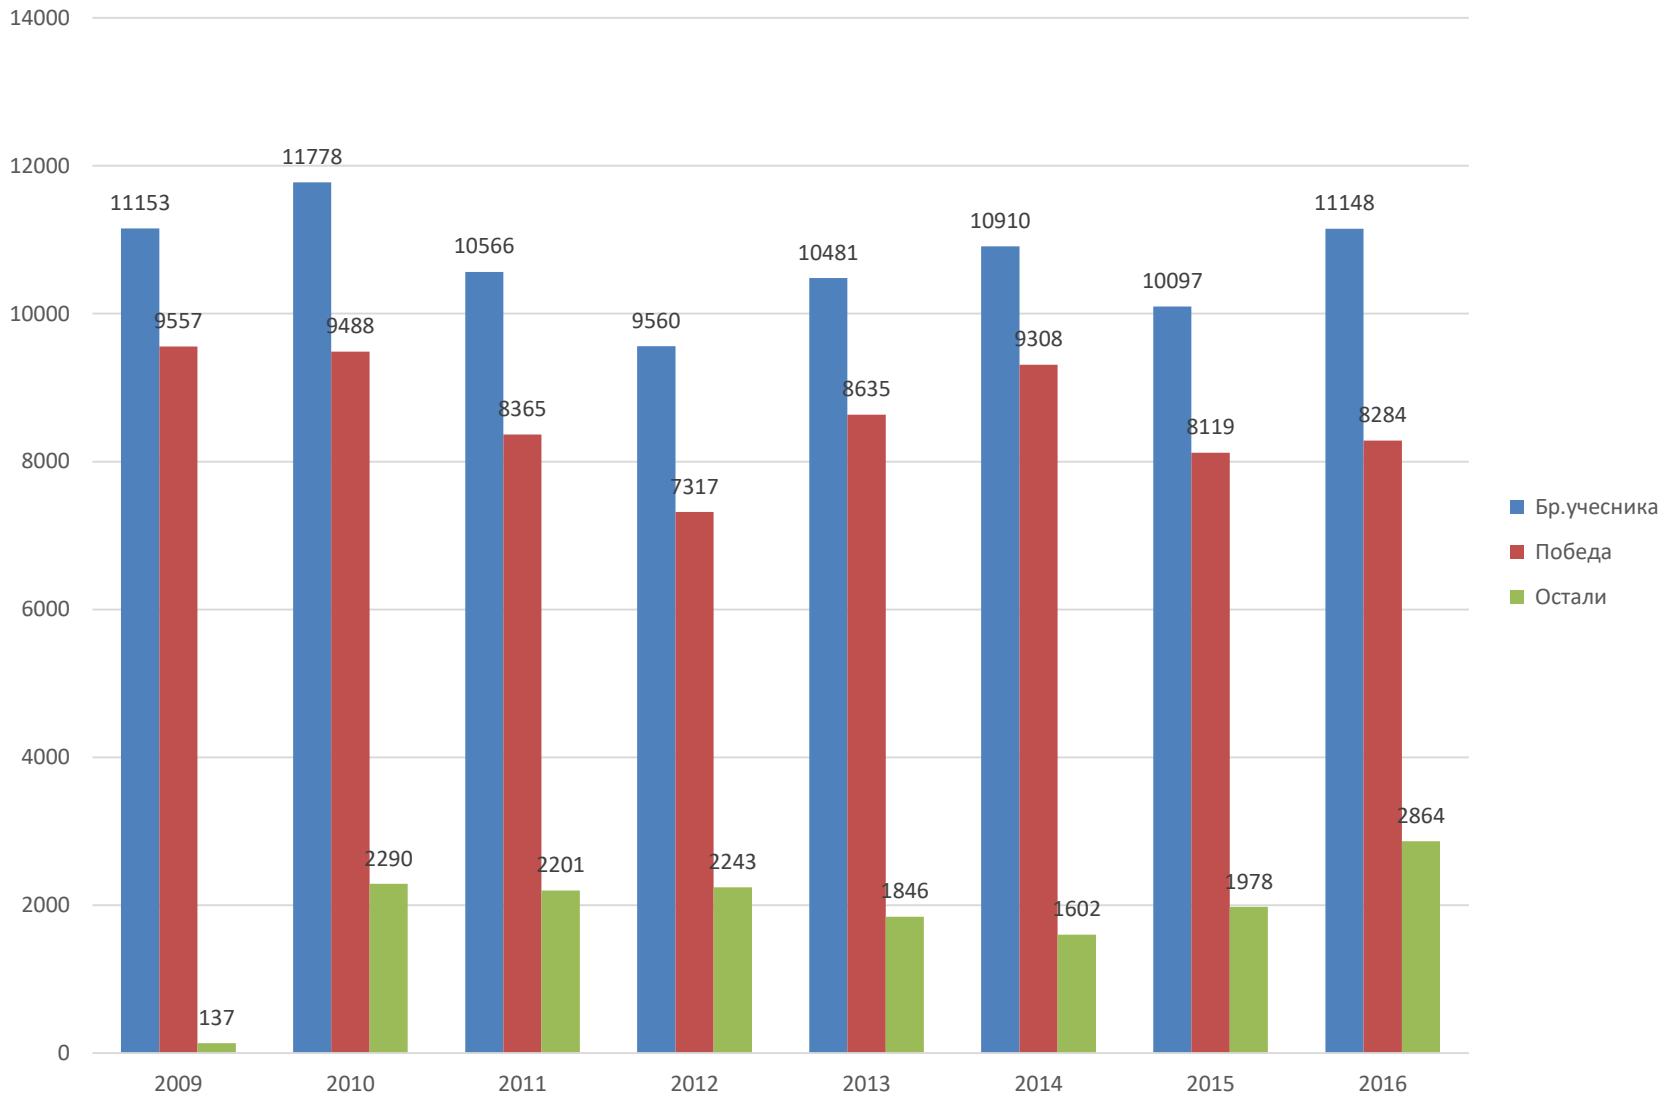

### Структура учесника акција у периоду 2009-2016 г.

### Број учесника акција у периоду 2009-2016 г.

Број дана на излетима по годинама 2009 - 2016 г.

### Број дана по водичима > 100 у периоду 2009-2016 г.

### Укупан број учесника по водичима > 500 у периоду 2009-2016 г.

Број учесника по водичима и годинама у периоду 2009-2016.г.