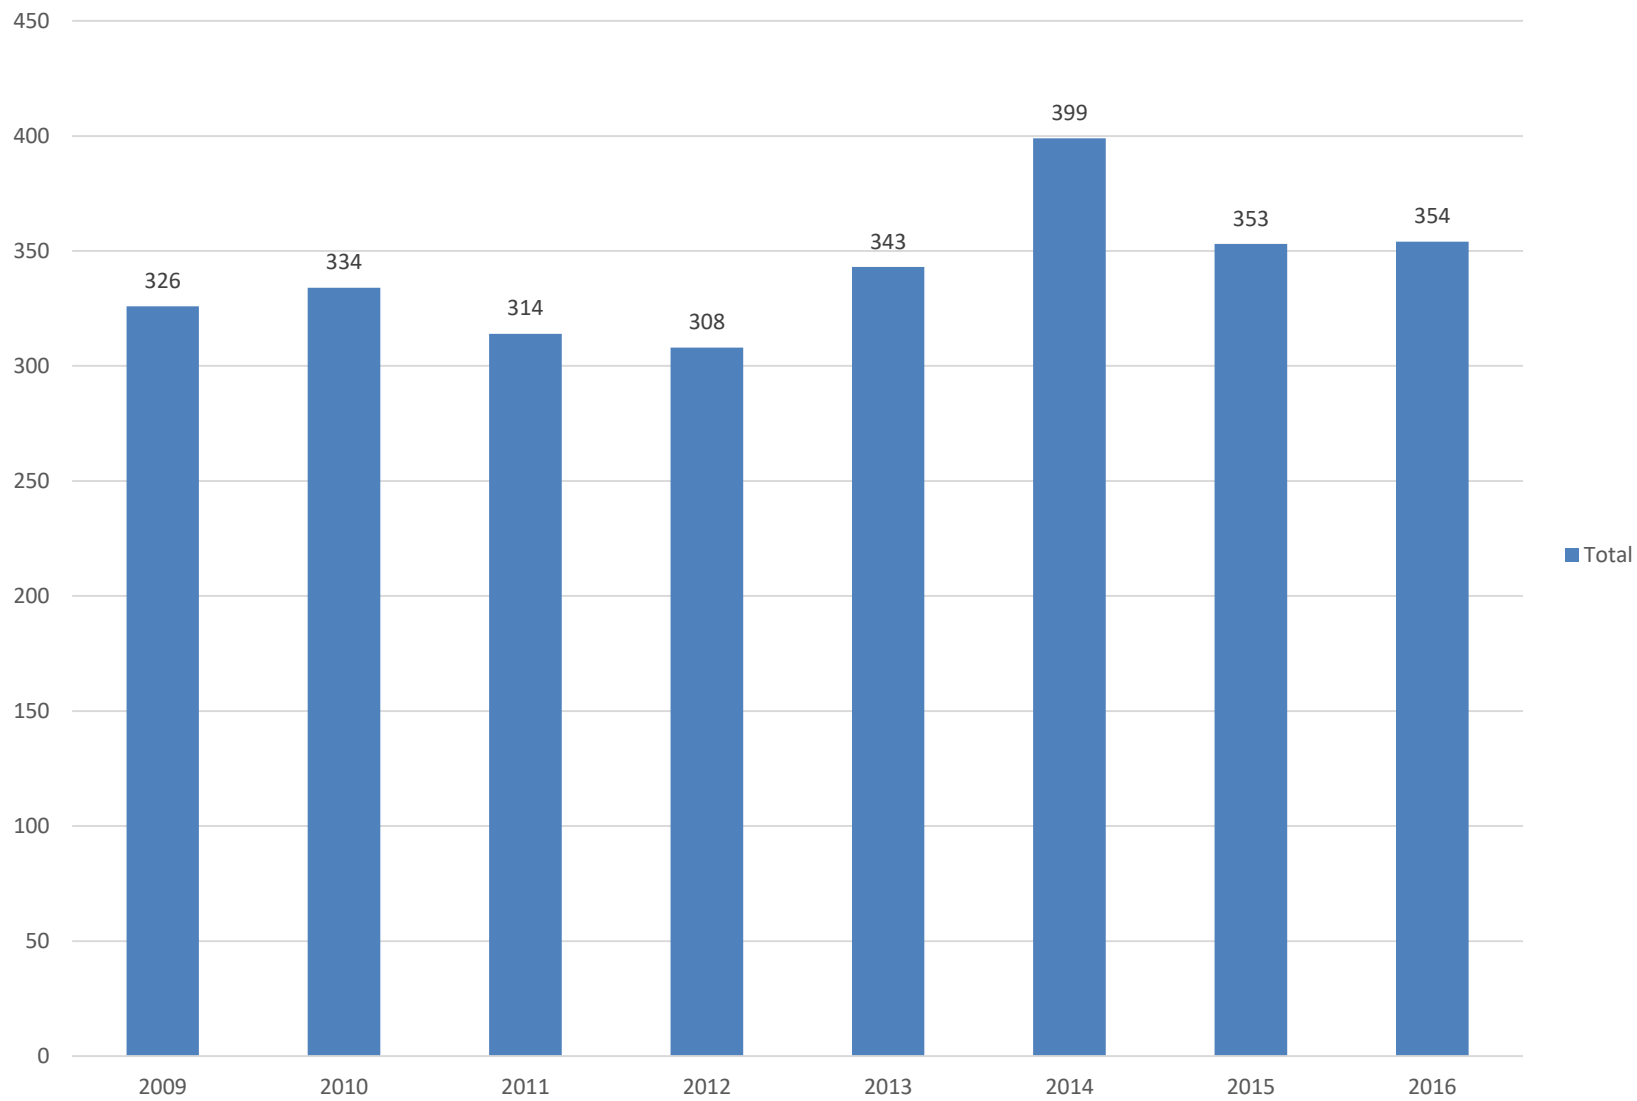

Број акција 2009-2016 г.