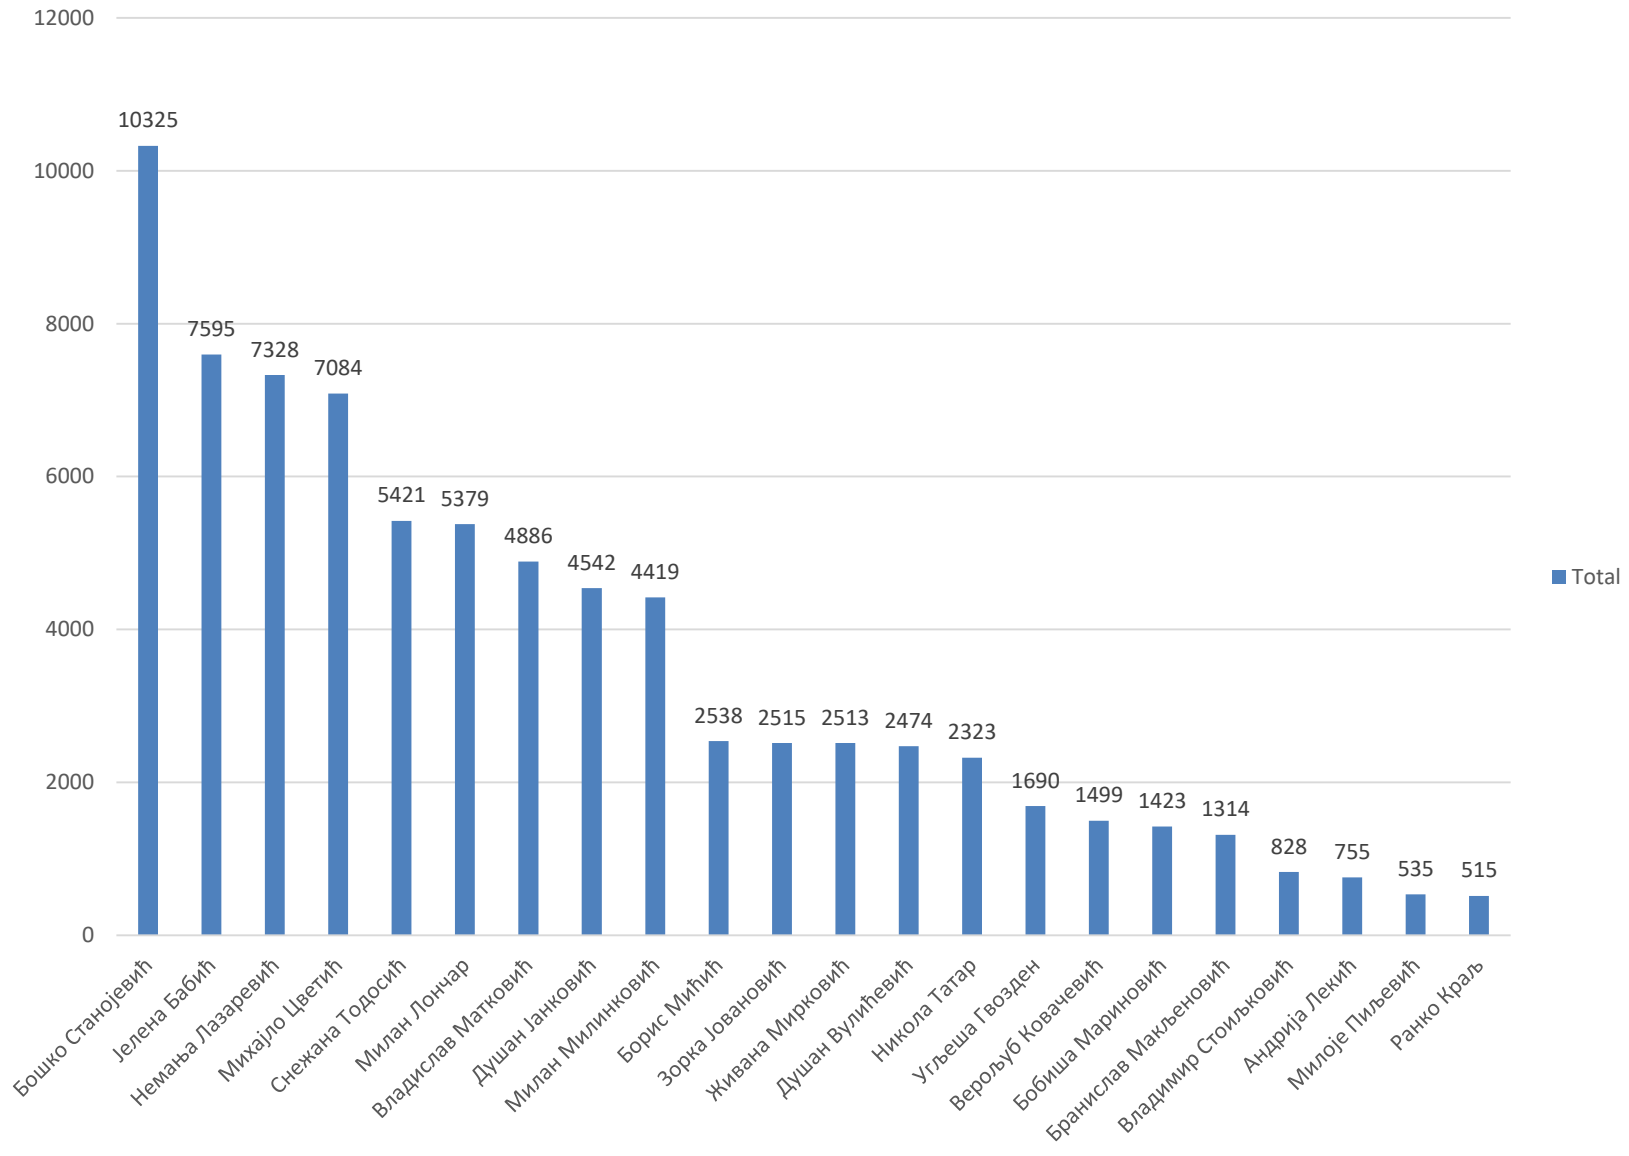

Број учесника по водичима и годинама у периоду 2009-2016.г.

Укупан број учесника по водичима > 500 у периоду 2009-2016 г.