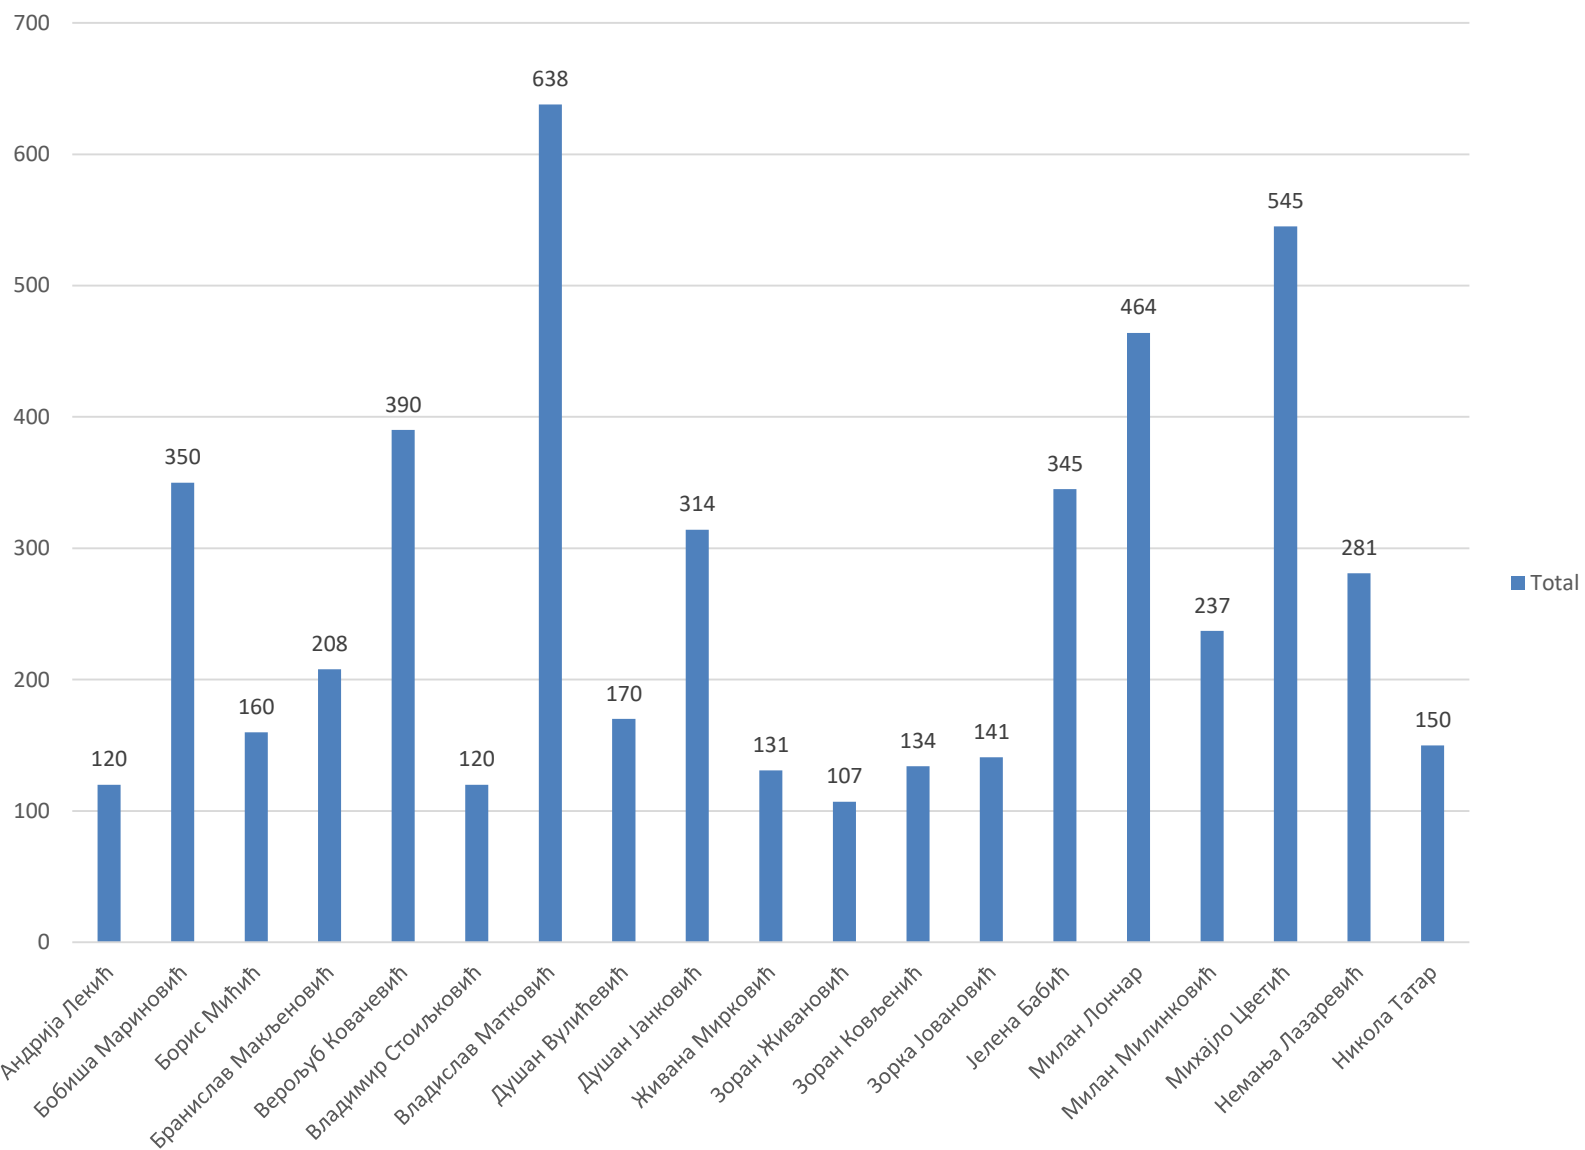

### Број учесника акција у периоду 2009-2016 г.

Број дана на излетима по годинама 2009 - 2016 г.

### Број акција по водичима 2009-2016 г.

### Број дана по водичима > 100 у периоду 2009-2016 г.

### Укупан број учесника по водичима > 500 у периоду 2009-2016 г.

Број учесника по водичима и годинама у периоду 2009-2016.г.